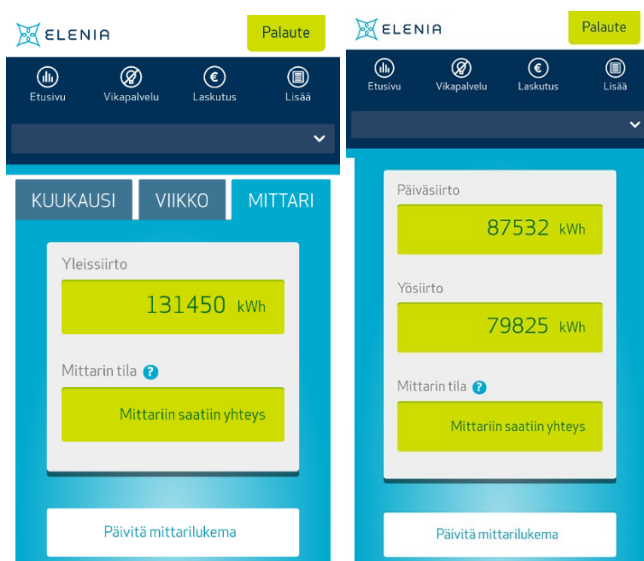

ELENIA

Loppuraportti

Mobiilinäyttö

1 Projektin yhteenveto

1.1 Yleiskuvaus

Verkonhaltijan tulee sähkömarkkinalain mukaan tarjota palveluita tasapuolisesti ja syrjimättömästi. Kaikilla asiakkailla ei ole pääsyä mittalaitteelleen tarkastelemaan kulutuslukemaa, esimerkkinä kerrostaloasukkaat. Projektissa oli tarkoitus toteuttaa mobiilinäyttö, jonka avulla asiakas voi tarkastella kulutuslukemaansa mobiililaitteeltaan ajasta ja paikasta riippumatta. Mobiilinäyttö toi mittalaitteen lukeman helposti saataville ja antoi näin lisäarvoa asiakkaille. Mobiilinäytöt voisivat tulevaisuudessa korvata mittalaitteiden kiinteät näytöt. Projekti toteutettiin vuosina 2017 – 2018.

1.2 Projektin tavoitteet

Projektin tavoitteena oli tarjota Elenian asiakkaille mahdollisuus lukea sähkömittarinsa kulutuslukema mobiililaitteellaan Elenia Aina -mobiilisovelluksella ajasta ja paikasta riippumatta. Mobiilisovelluksella käyttäjän tulisi pystyä kyselemään sopimustyyppinsä mukainen sähkömittarin lukema reaaliajassa. Lisäksi haluttiin mahdollistaa asiakkaille mittarin tilan tarkastelu (päällä/pois päältä).

2 Projektin toteutus ja tuotokset

Projekti toteutettiin Elenia Oy:n ja Futureice Oy:n välisenä yhteistyönä. Elenia laati määrittelyn mobiilinäytön toteutusta varten. Toiminnallisuuden määrittelyssä rajattiin, että yksittäinen asiakas voi tehdä sekä mittarin lukema- että kytkentätalakyselyn 20 kertaa kuukaudessa. Lisäksi määriteltiin, että asiakkaalle näytetään palvelussa hänen siirtotuotteensa mukaisesti joko yksi tai kaksi lukemaa. Projektin toteutus kesti syyskuusta 2017 toukokuuhun 2018. Määritellyt toiminnallisuudet julkaistiin Elenia Aina -sovelluksen tuotantoversiossa toukokuussa 2018.

Alla on esimerkkikuvat Elenia Aina -palvelun mobiilinäytön näkymistä yleissiirtotariffilla ja yösiirtotariffilla. Vuodenaikasiirtotariffilla näkymä on samankaltainen kuin yösiirtotariffilla, eli mittarilukeman lukeminen palauttaa kaksi erillistä tariffinmukaista arvoa.