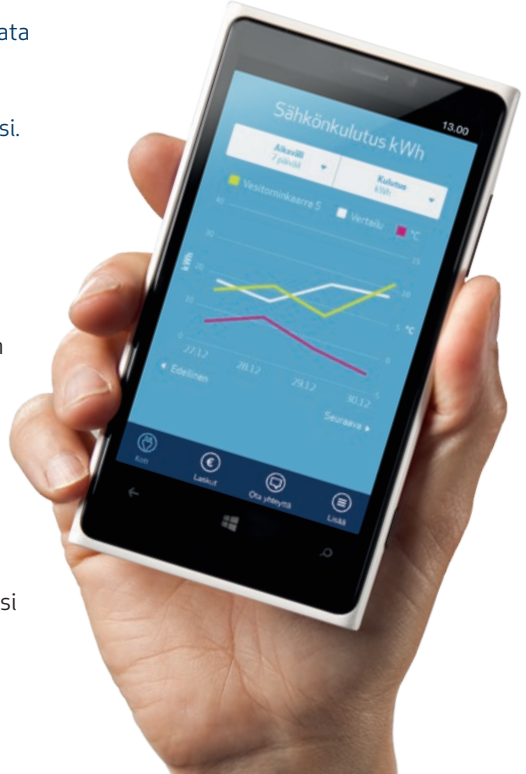

Arvomme kaikkien 14.8.2015  
mennessä e-laskusopimuksen  
tehneiden asiakkaidemme kesken  
Muurikan sähkösavustimen,  
jonka arvo on

159 €.

**LUE LISÄÄ:**  
[www.elenia.fi](http://www.elenia.fi)

**VAIHTA  
E-LASKUUN  
JA VOITA SÄHKÖ-  
SAVUSTIN**

# ELENIA AINA MUKANA, MYÖS LOMALLASI.

Olitpa sitten mökillä tai matkoilla, voit seurata sähkönkulutustasi helposti Elenia Aina -nettipalvelussa. Tai mobiilisti lataamalla Elenia Mukana -sovelluksen älypuhelimeesi.

## ELENIA AINA -PALVELUSSA NÄET

- yhdellä silmäyksellä viimeaikaisen sähkönkulutuksesi
- yhteenvedon vuosikulutuksestasi: suurin kulutus, pienin kulutus, keskiarvo
- sähkönkulutuksesi tunnin tarkkuudella
- paljonko kulutus on kilowattitunteina ja euroina
- vertailun eri käyttöpaikkojesi välillä
- vertailun vastaaventyyppisiin käyttöpaikkoihin
- lämpötilakäyrän vaikutuksen kulutukseesi
- laskusi aikajärjestyksessä ja niiden maksutilanteen