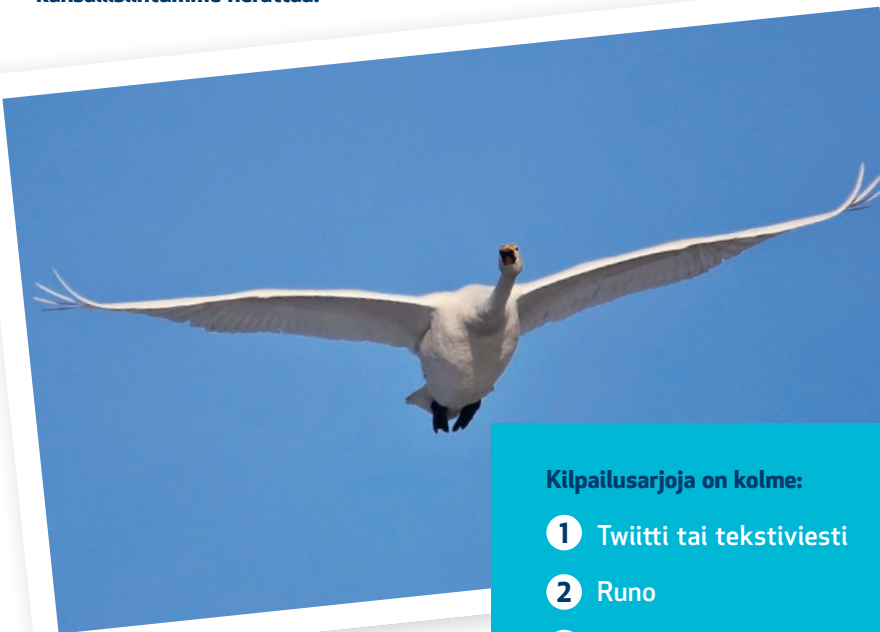

KIRJOITA JOUTSENET LENTOON!

Osallistu BirdLife Suomen ja Elenian yhteiseen joutsenaiheiseen kirjoituskilpailuun. Kerro, mitä tunteita, ajatuksia ja tarinoita kansallislintumme herättää.

Kuva Elenia: Matias Pasanen

Kilpailusarjoja on kolme:

1. **1** Twiitti tai tekstiviesti
2. **2** Runo
3. **3** Vapaamuotoinen teksti

Joka sarjan voittaja palkitaan **Lintuvarusteen 200 euron, toinen 100 euron ja kolmas 50 euron lahjakortilla**. Lisäksi kunniamainintoina jaetaan kirjepalkintoja.

Kilpailuun ovat kaikki tervetulleita tekstillä, jota ei ole aikaisemmin julkaistu painettuna.

Lähetä kirjoituksesi osoitteeseen joutsenkirjoitus@birdlife.fi viimeistään 30.9.2015. Voit lähettää kirjoituksen myös postitse: BirdLife Suomi ry, Annankatu 29 A 16, 00100 Helsinki, kuoreen tunnus "Kirjoita joutsenet lentoon".

Lisätietoja löydät osoitteesta www.birdlife.fi/kirjoituskilpailu sekä www.elenia.fi/kirjoituskilpailu